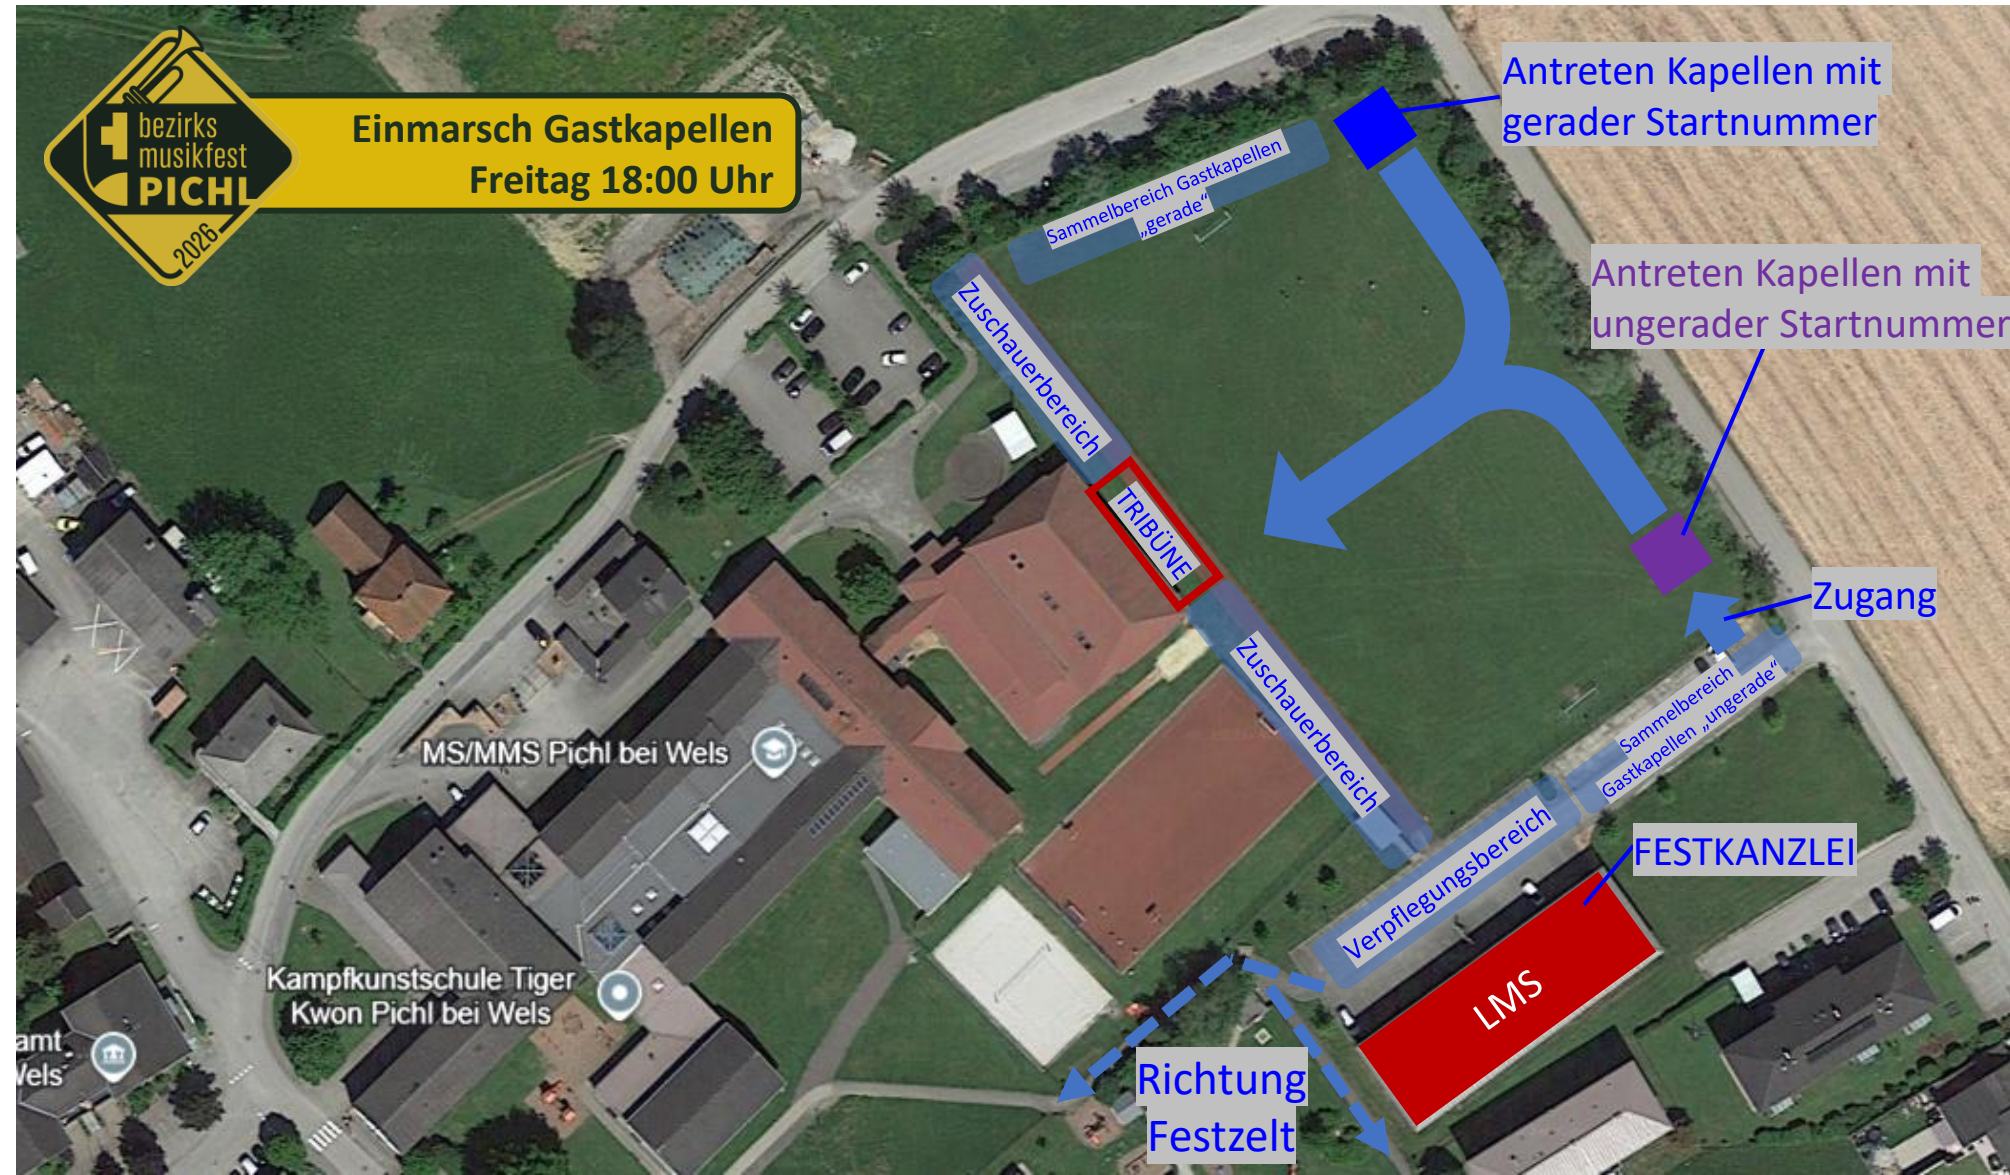

**Einmarsch Gastkapellen
Freitag 18:00 Uhr**

Einmarsch erfolgt von 2 Seiten:

gerade:

- 2. Musikverein Scharten
- 4. Musikverein Kematen am Innbach
- 6. Marktmusikkapelle St. Marienkirchen an der Polsenz
- 8. Trachtenkapelle Kallham
- 10. Musikkapelle Hartkirchen
- 12. Musikverein Dorf an der Pram

ungerade:

- 1. Marktkapelle Bad Schallerbach
- 3. Musikverein St. Thomas
- 5. MV St. Agatha
- 7. Musikverein Kimpling
- 9. Musikverein Zell an der Pram
- 11. Musikverein Gaspoltshofen
- 13. Musikverein Meggenhofen

→ Bitte pünktlich vor Ende der Jugendmarschshow in den Sammelbereichen zusammenkommen

→ Der Einmarsch startet unmittelbar im Anschluss an die Jugendmarschshow