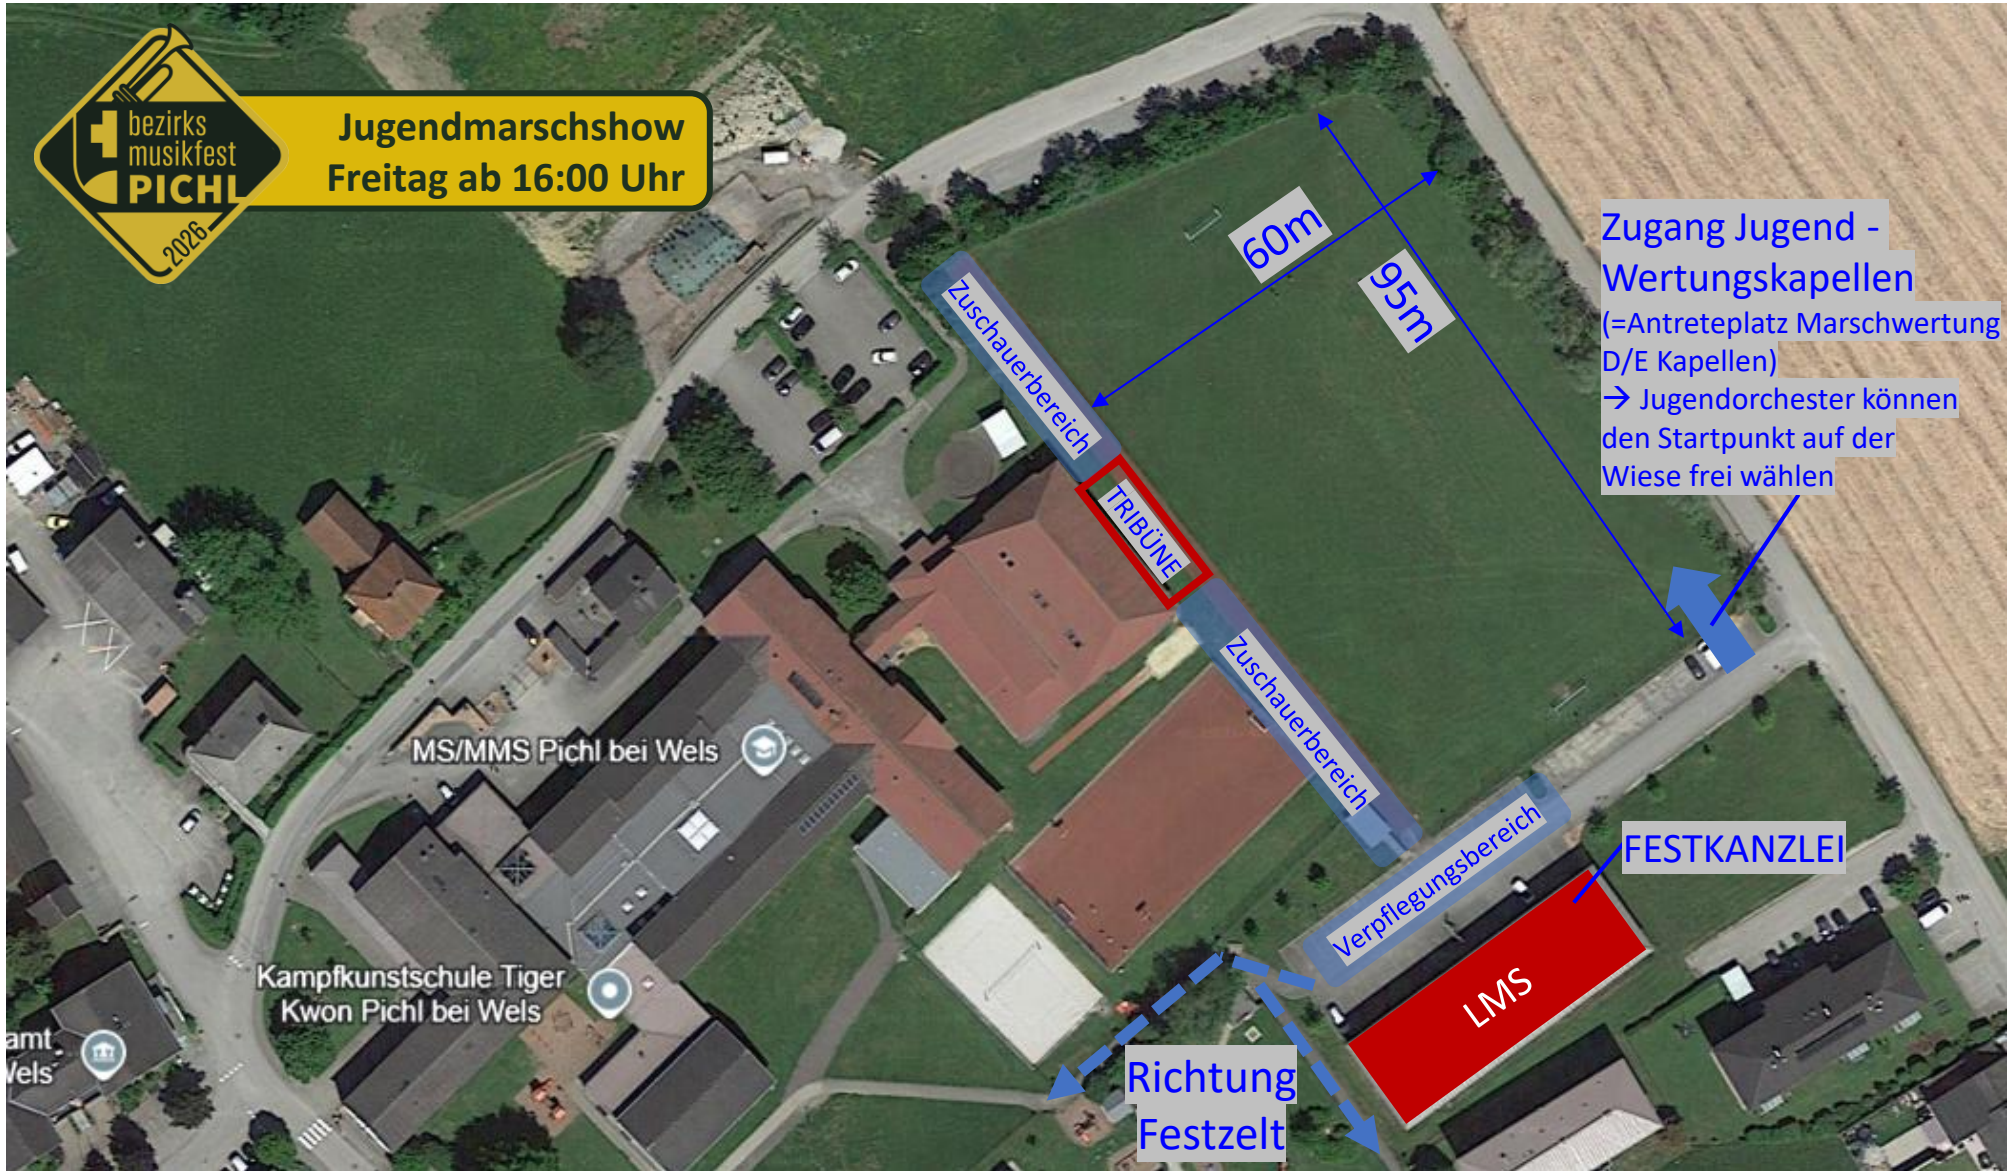

Jugendmarschshow
Freitag ab 16:00 Uhr

Zugang Jugend - Wertungskapellen
(=Antreteplatz Marschwertung D/E Kapellen)
→ Jugendorchester können den Startpunkt auf der Wiese frei wählen

Zuschauerbereich

60m

95m

TRIBÜNE

Zuschauerbereich

Verpflegungsbereich

FESTKANZLEI

LMS

Richtung Festzelt

MS/MMS Pichl bei Wels

Kampfkunstschule Tiger Kwon Pichl bei Wels