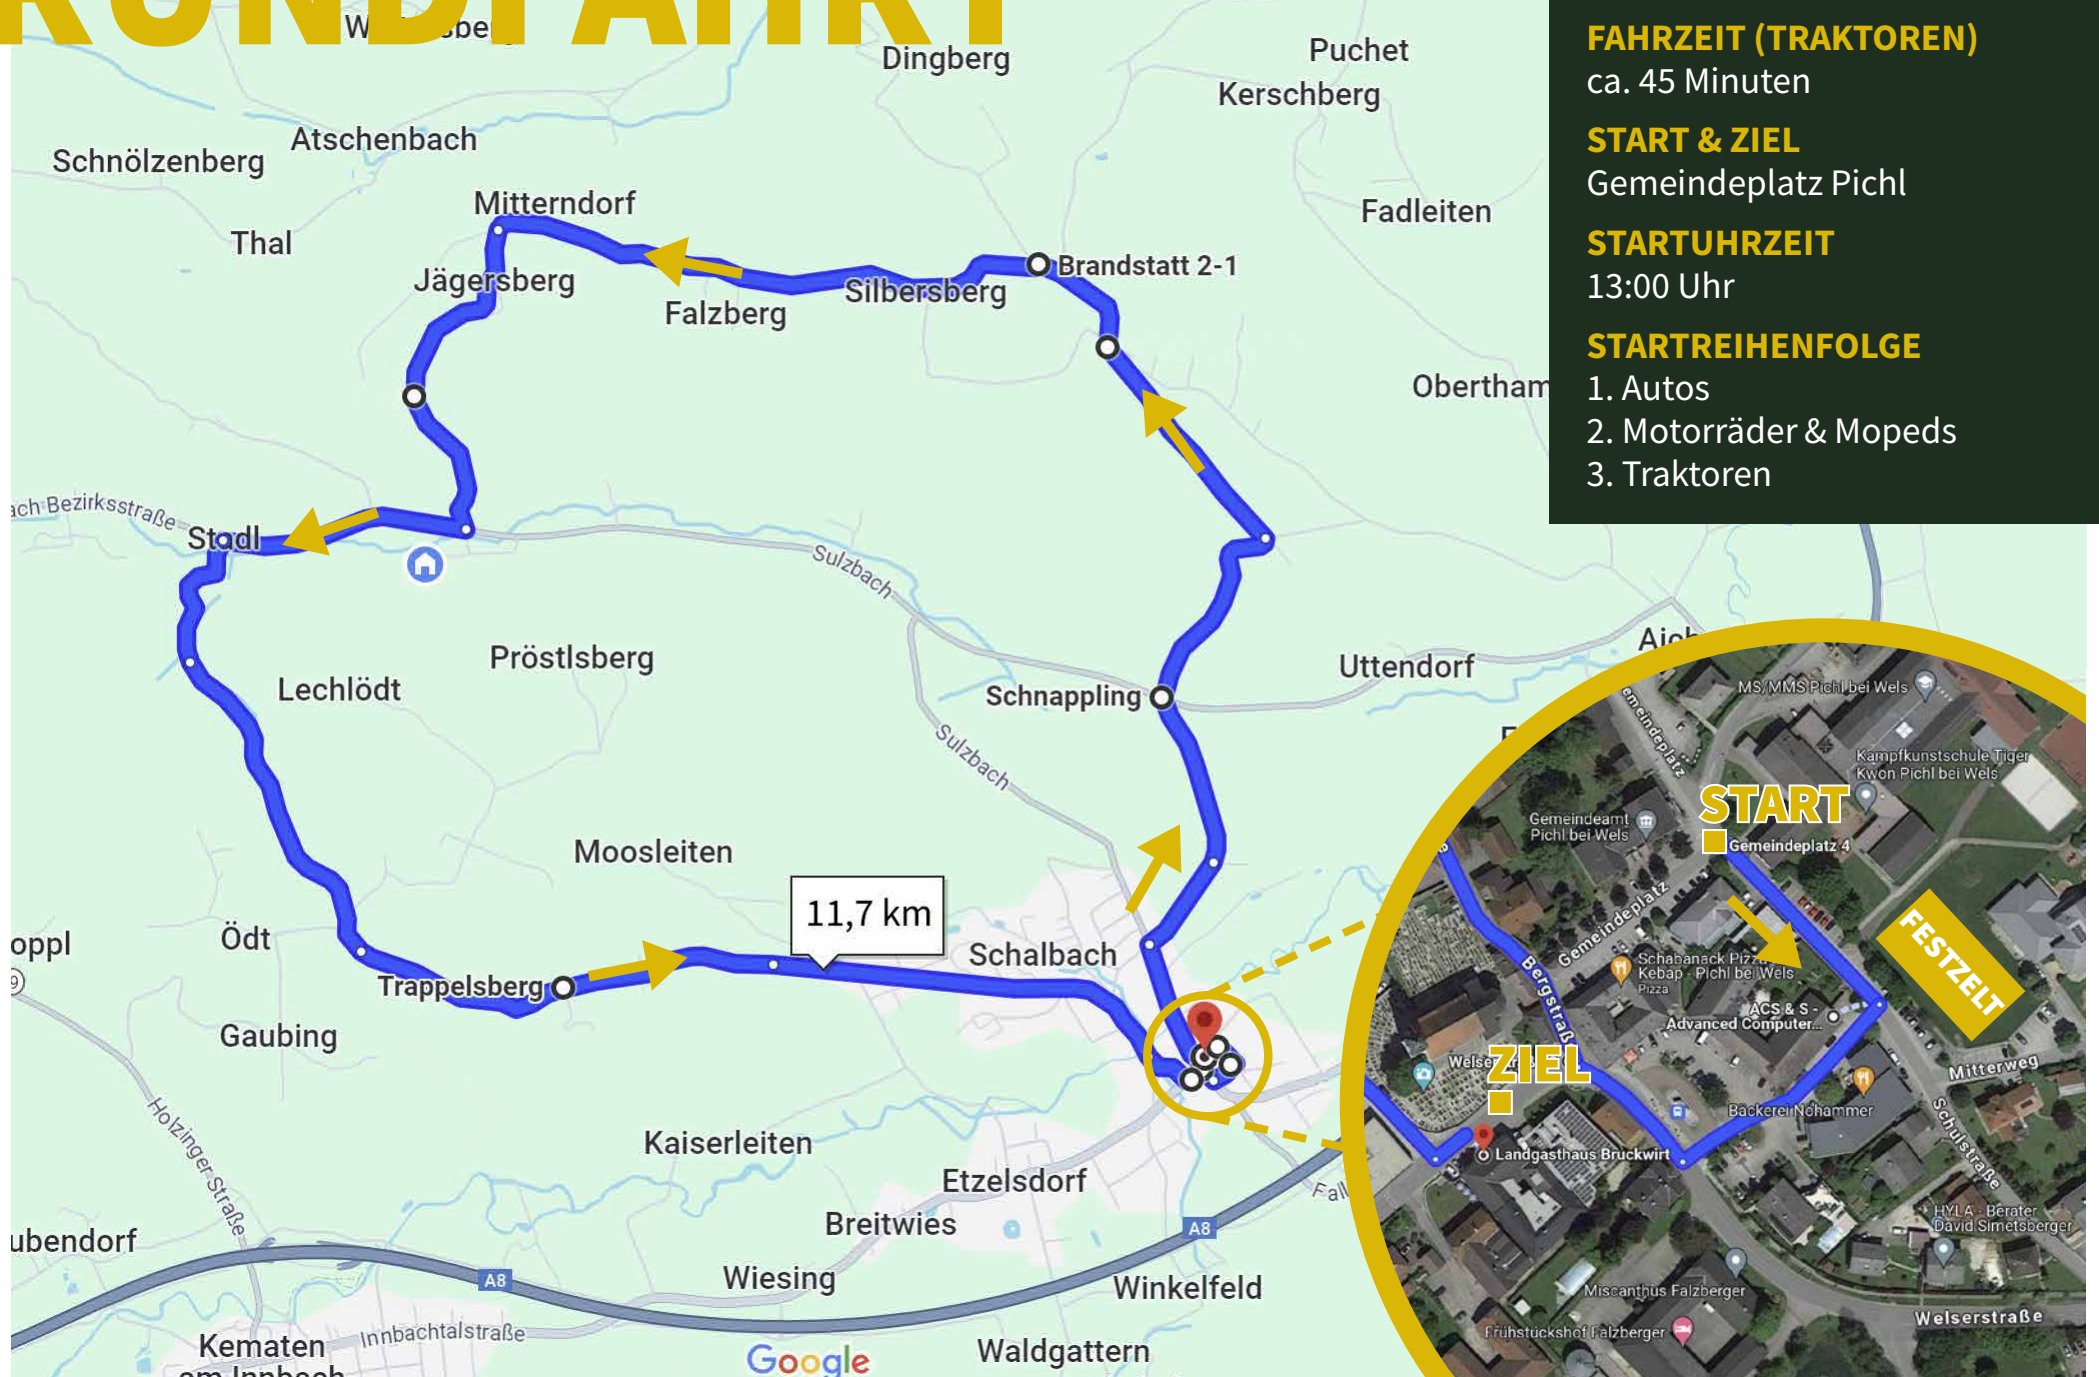

212 Jahre Musikverein Pichl

OLDTIMER TREFFEN

RUNDFAHRT

AB 10 UHR

Aufstellung Gemeindeplatz Pichl

UM 13 UHR

Oldtimerrundfahrt

REIHENFOLGE

1. Autos
2. Motorräder & Mopeds
3. Traktoren

Details
zur Strecke auf
der Innenseite

RUNDFAHRT

ROHRBEFESTIGUNGEN
Hammerschmid GmbH
www.hammerschmid.at

GT GREAT
TOOLS
WWW.GREAT-TOOLS.RENT

 GEBRÜDER
HARTINGER